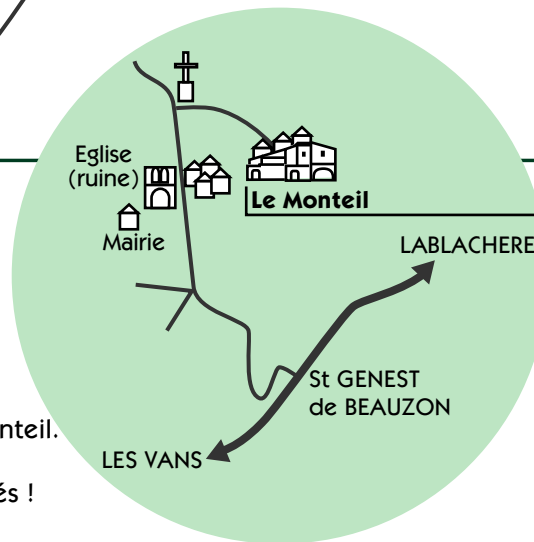

Le Monteil

Chambres d'hôtes
Gîte rural

Véronique et Jean-bernard REVUELTA

Le Monteil . 07230 St Genest de Beauzon
+33(0)4 75 37 26 49 www.le-monteil.com

Venez découvrir nos chambres ou notre gîte dans un mas traditionnel de la Cévenne Ardéchoise dans un petit hameau tranquille entre Joyeuse et Les Vans ...

Sur la route Aubenas - Alès prendre Lablachère. Tout de suite après, au rond-point prendre direction les Vans, pendant 5 Km environ, puis à droite St Genest de Beauzon. Suivre la route, passer devant la Mairie et l'Eglise en ruine. 500 m après prendre à droite à la croix : Le Monteil. Suivre la route, traverser le hameau, la dernière maison sur la droite, vous êtes arrivés !