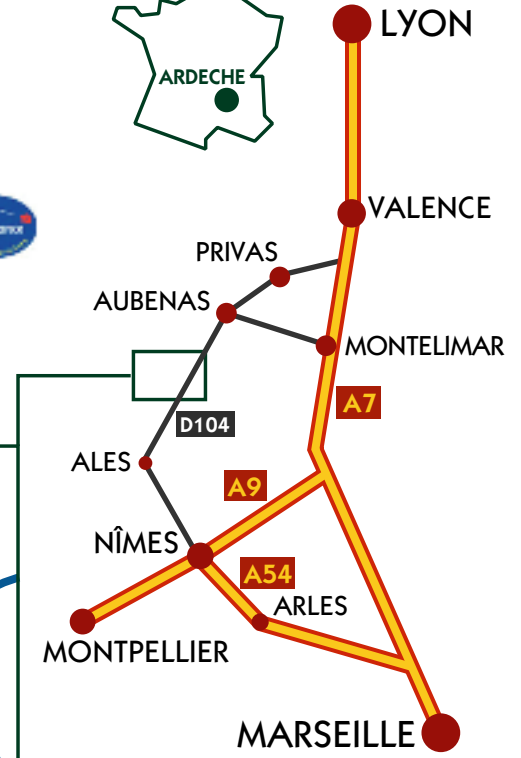

Le Monteil

Chambres d'hôtes
Gîte rural

Véronique et Jean-bernard REVUELTA

Le Monteil . 07230 St Genest de Beauzon
+33(0)4 75 37 26 49 www.le-monteil.com

Venez découvrir nos chambres ou notre gîte dans un mas traditionnel de la Cévenne Ardéchoise dans un petit hameau tranquille entre Joyeuse et Les Vans ...

Sur la route Aubenas - Alès prendre Lablachère. Tout de suite après, au rond-point prendre direction les Vans, pendant 5 Km environ, puis à droite St Genest de Beauzon. Suivre la route, passer devant la Mairie et l'Eglise en ruine. 500 m après prendre à droite à la croix : Le Monteil. Suivre la route, traverser le hameau, la dernière maison sur la droite, vous êtes arrivés !