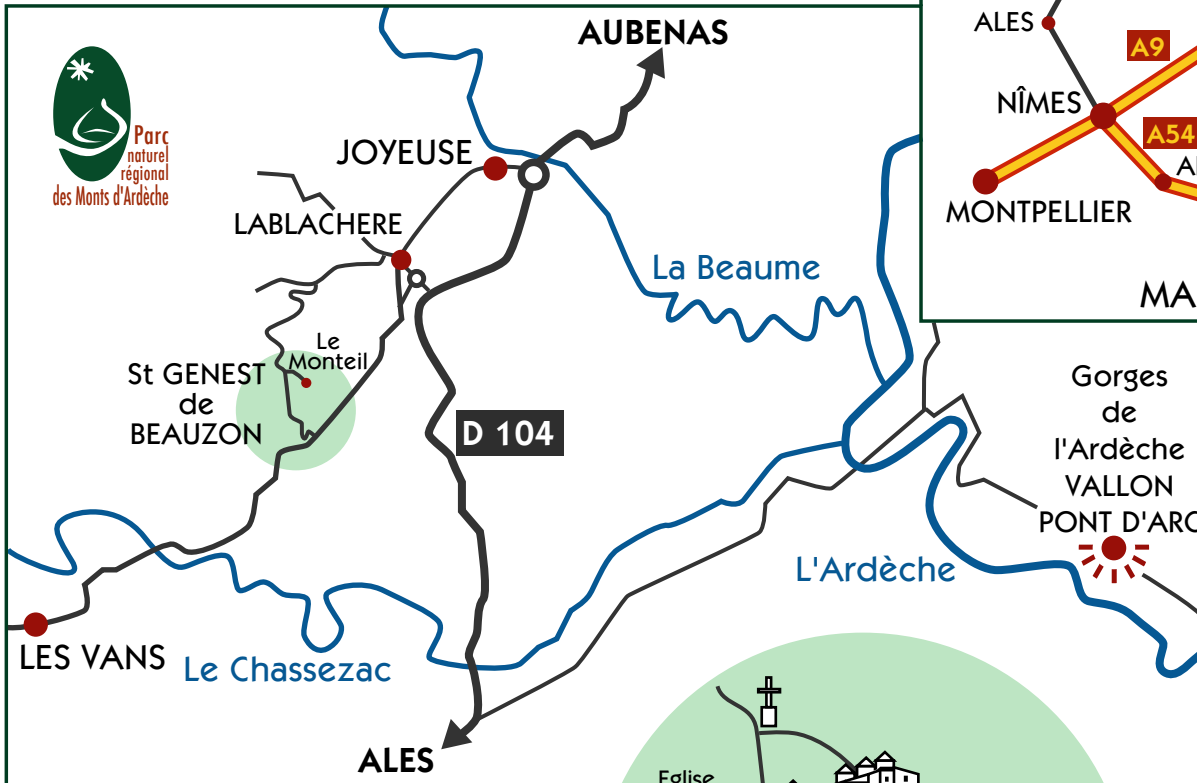

Le Monteil

Chambres d'hôtes
Gîte rural

Véronique et Jean-bernard REVUELTA

Le Monteil . 07230 St Genest de Beauzon
+33(0)4 75 37 26 49 www.le-monteil.com

Venez découvrir nos chambres ou notre gîte dans un mas traditionnel de la Cévenne Ardéchoise dans un petit hameau tranquille entre Joyeuse et Les Vans ...

Sur la route Aubenas - Alès prendre Lablachère. Tout de suite après, au rond-point prendre direction les Vans, pendant 5 Km environ, puis à droite St Genest de Beauzon. Suivre la route, passer devant la Mairie et l'Eglise en ruine. 500 m après prendre à droite à la croix : Le Monteil. Suivre la route, traverser le hameau, la dernière maison sur la droite, vous êtes arrivés !